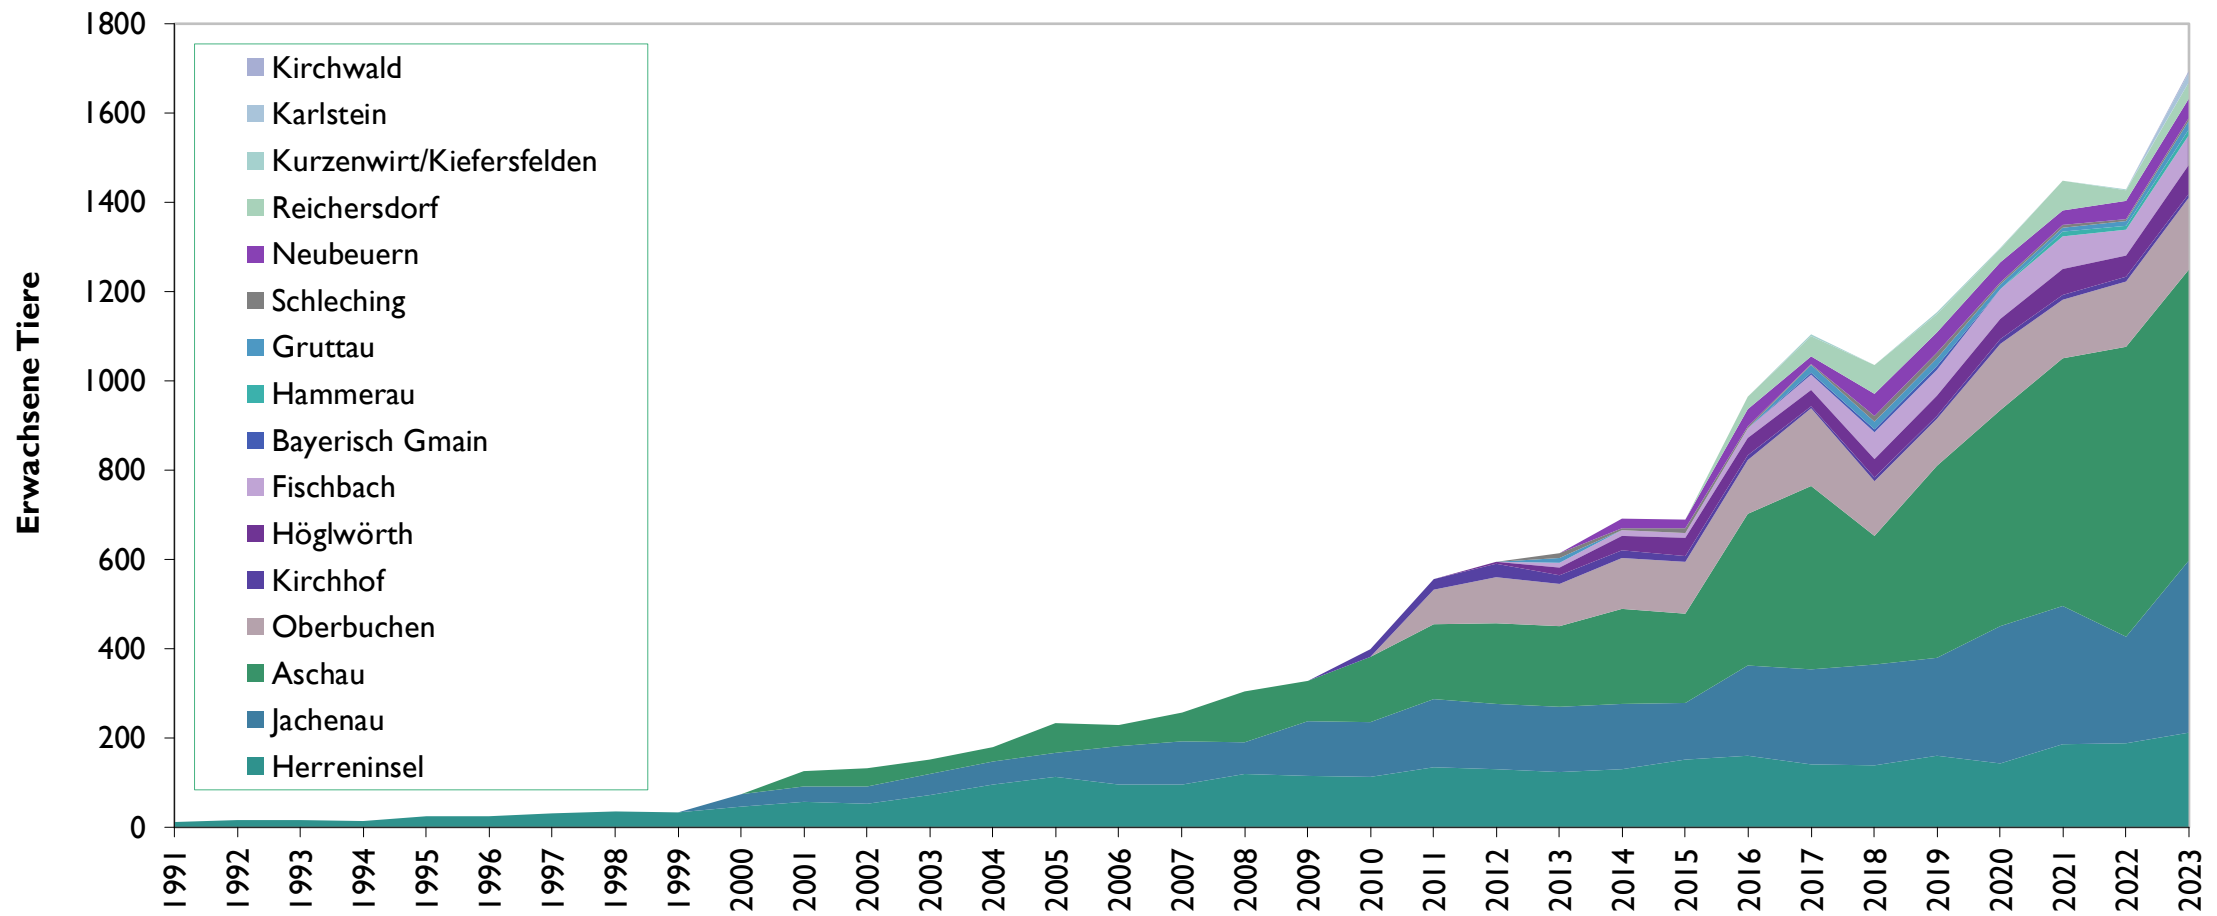

WOCHENSTUBEN DER KLEINEN HUFEISENNASE IN SÜDBAYERN