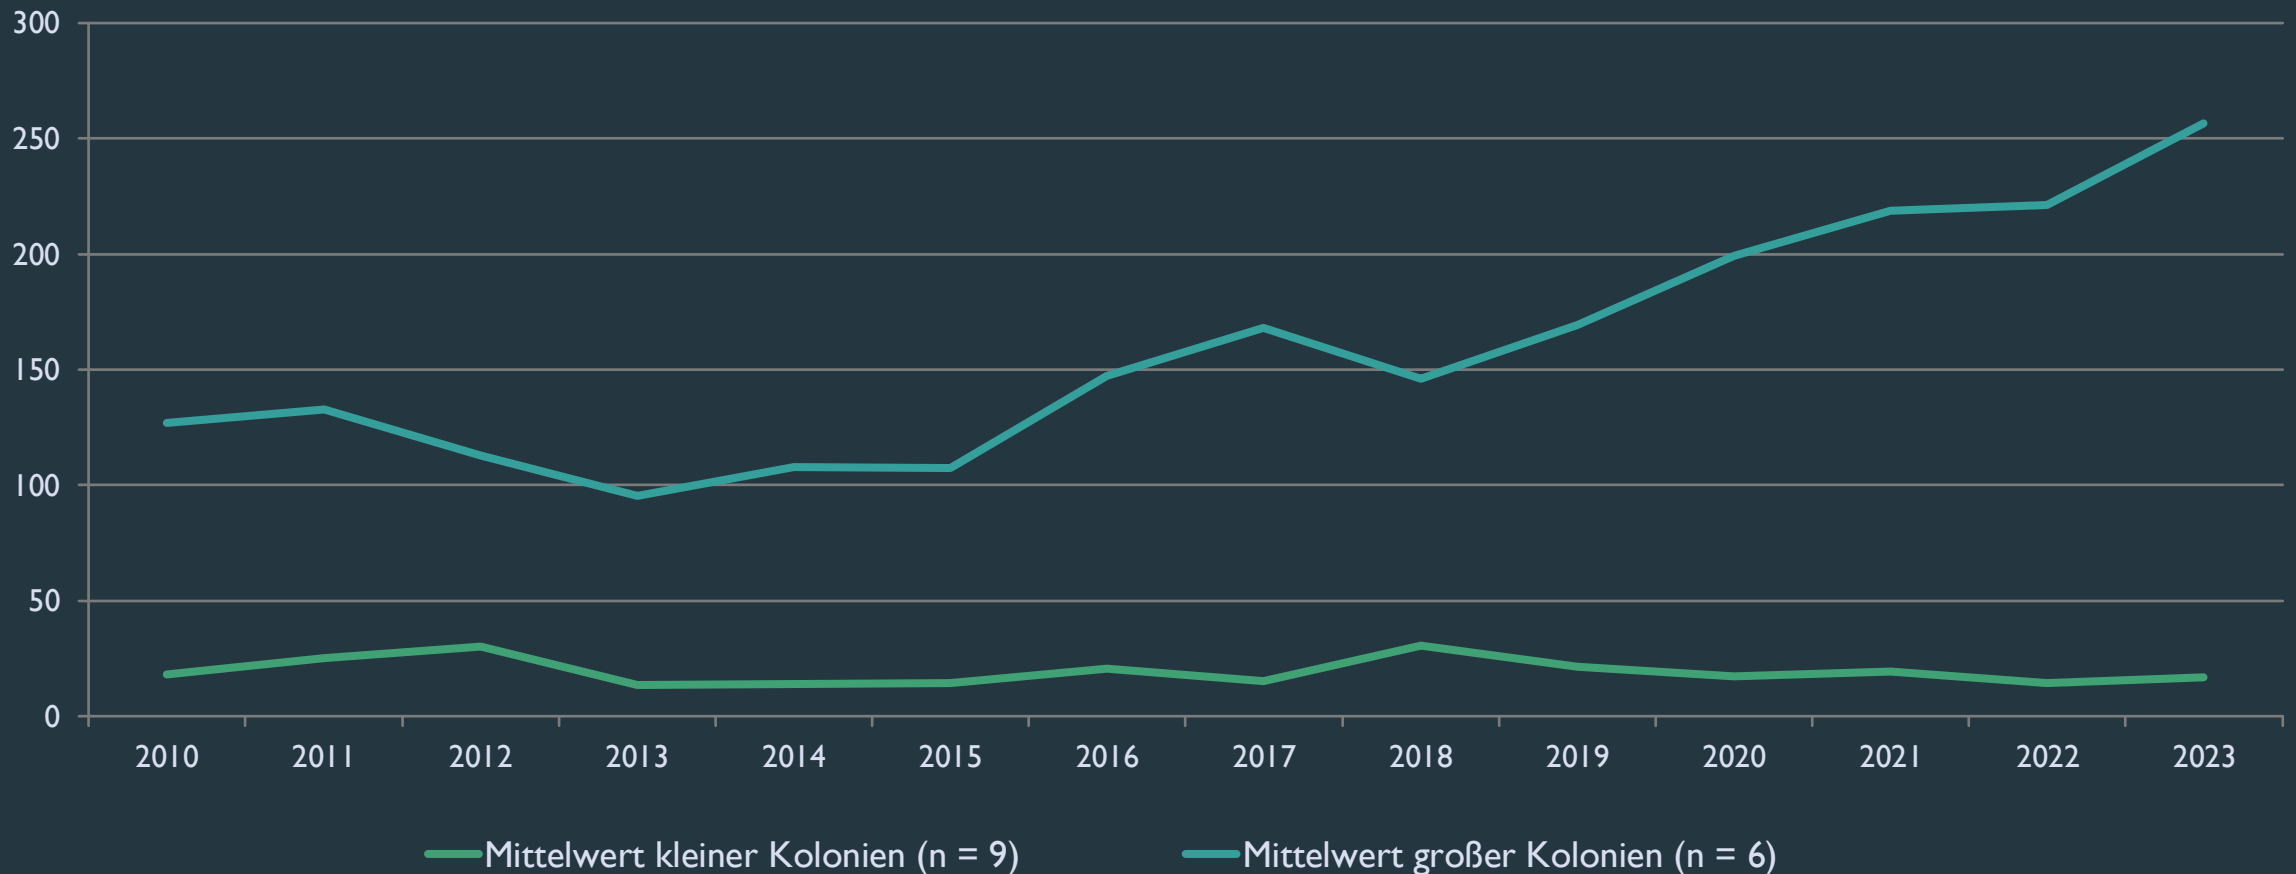

WOCHENSTUBEN DER KLEINEN HUFEISENNASE IN SÜDBAYERN

Entwicklung von kleinen (< 50 Adulte) und großen (> 50 Adulte) Kolonien seit 2010 im Vergleich