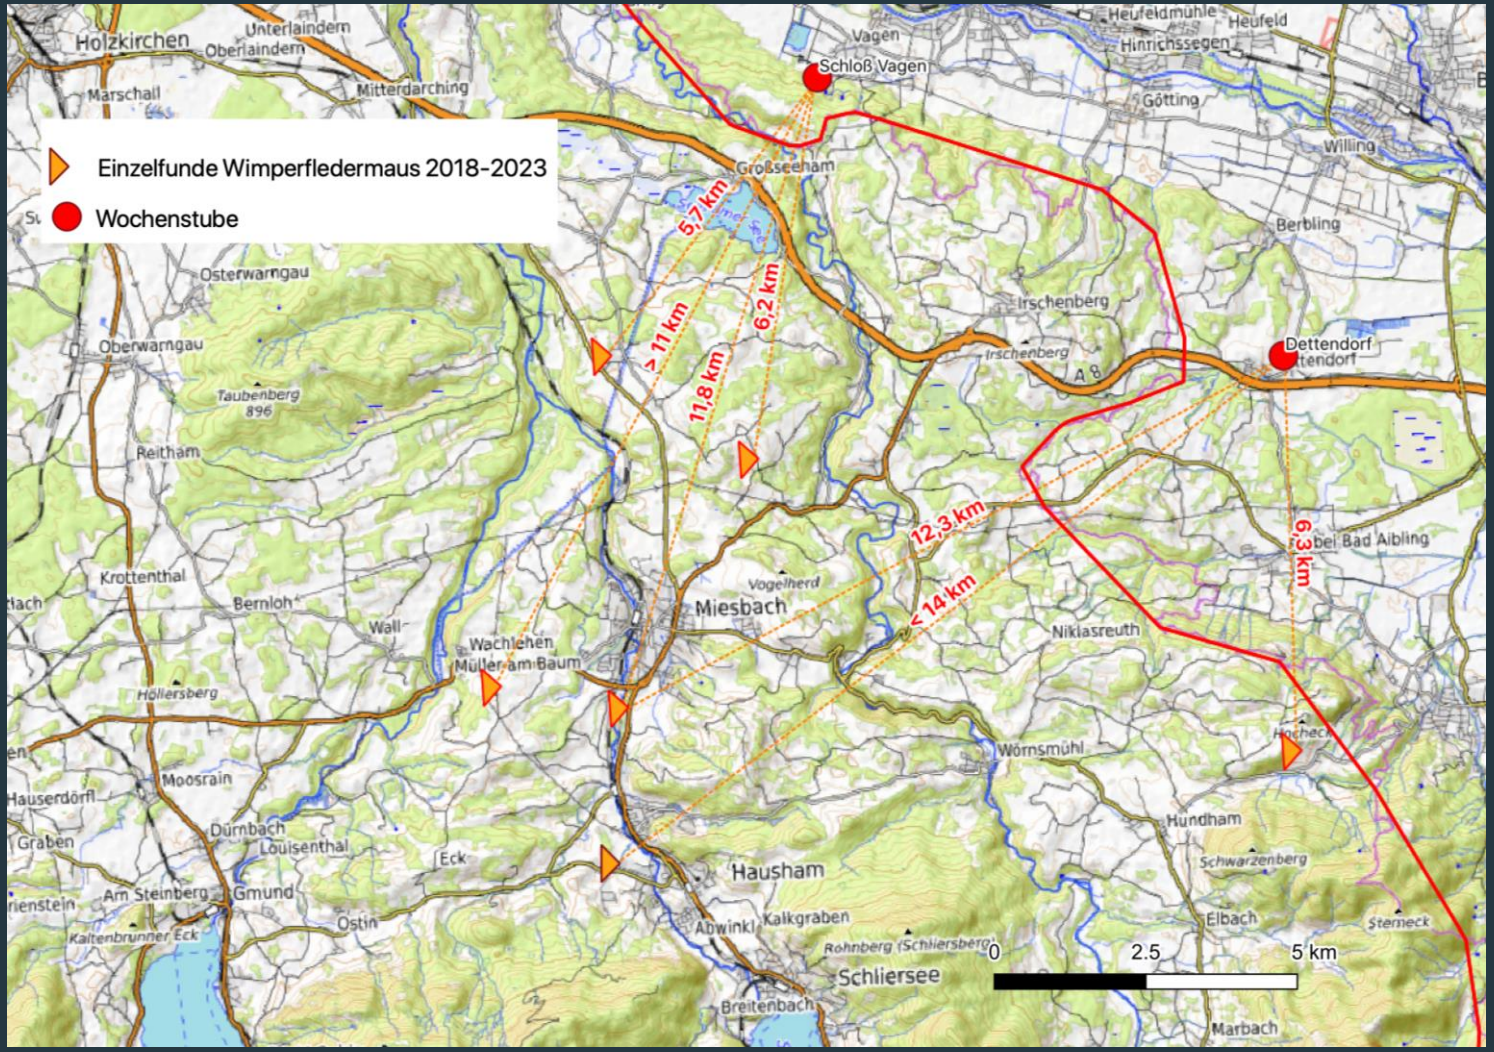

NEUE WOCHENSTUBEN DER WIMPERFLEDERMAUS