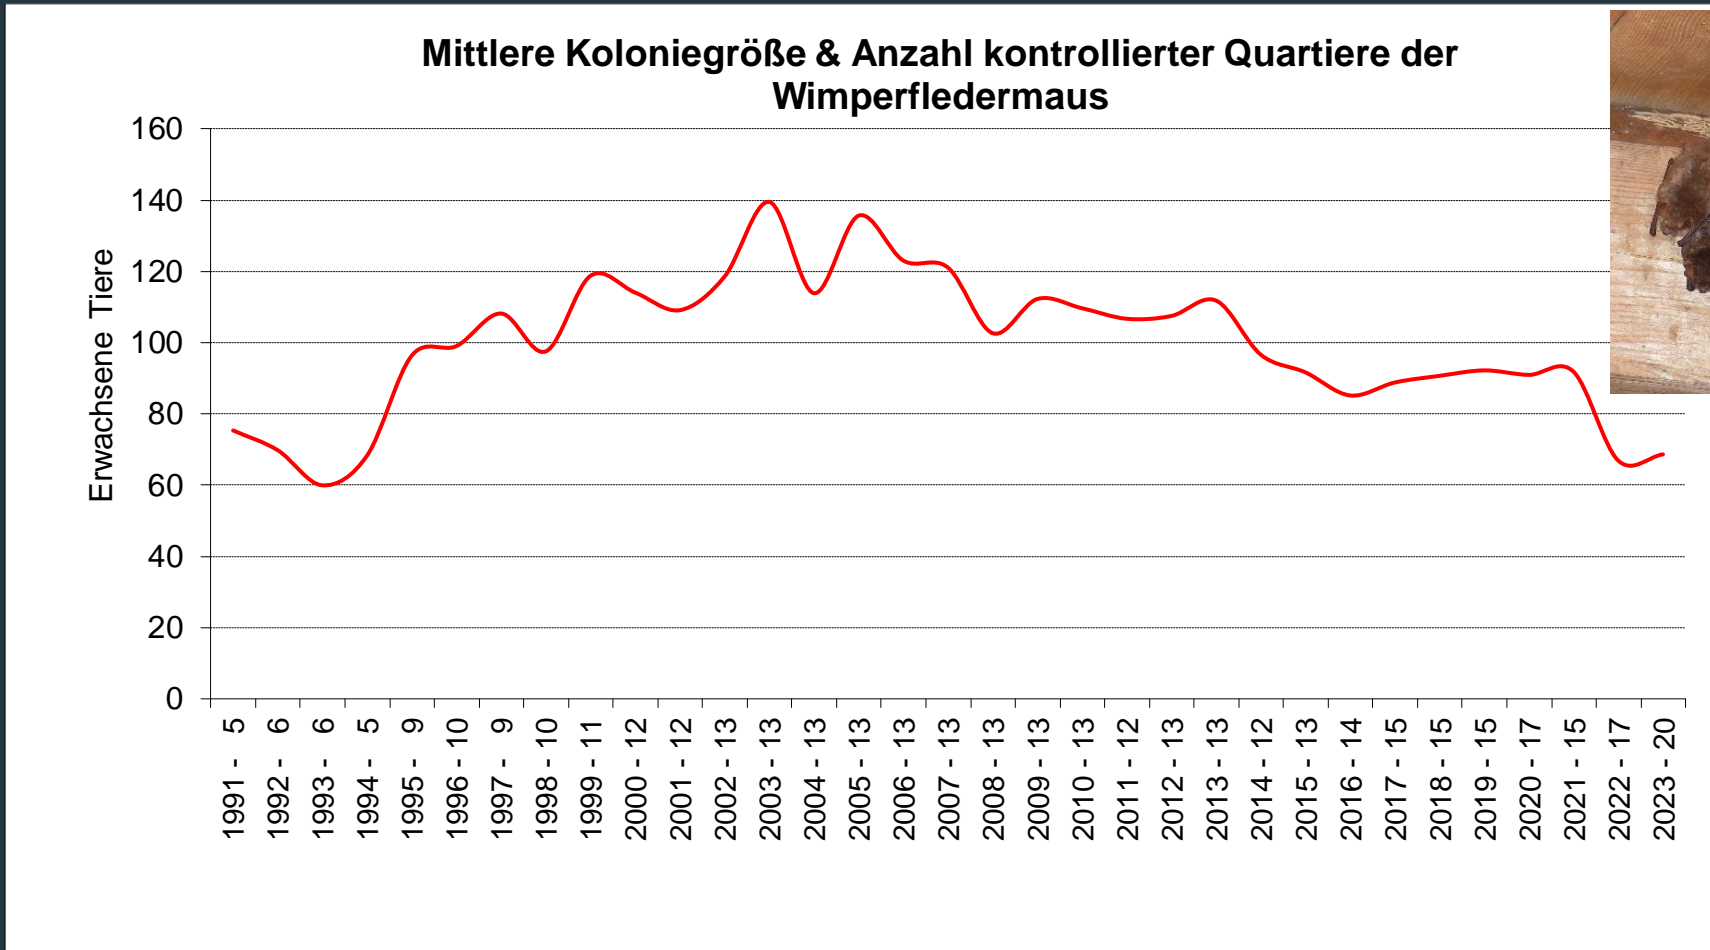

WOCHENSTUBEN DER WIMPERNFLEDERMAUS IN SÜDBAYERN