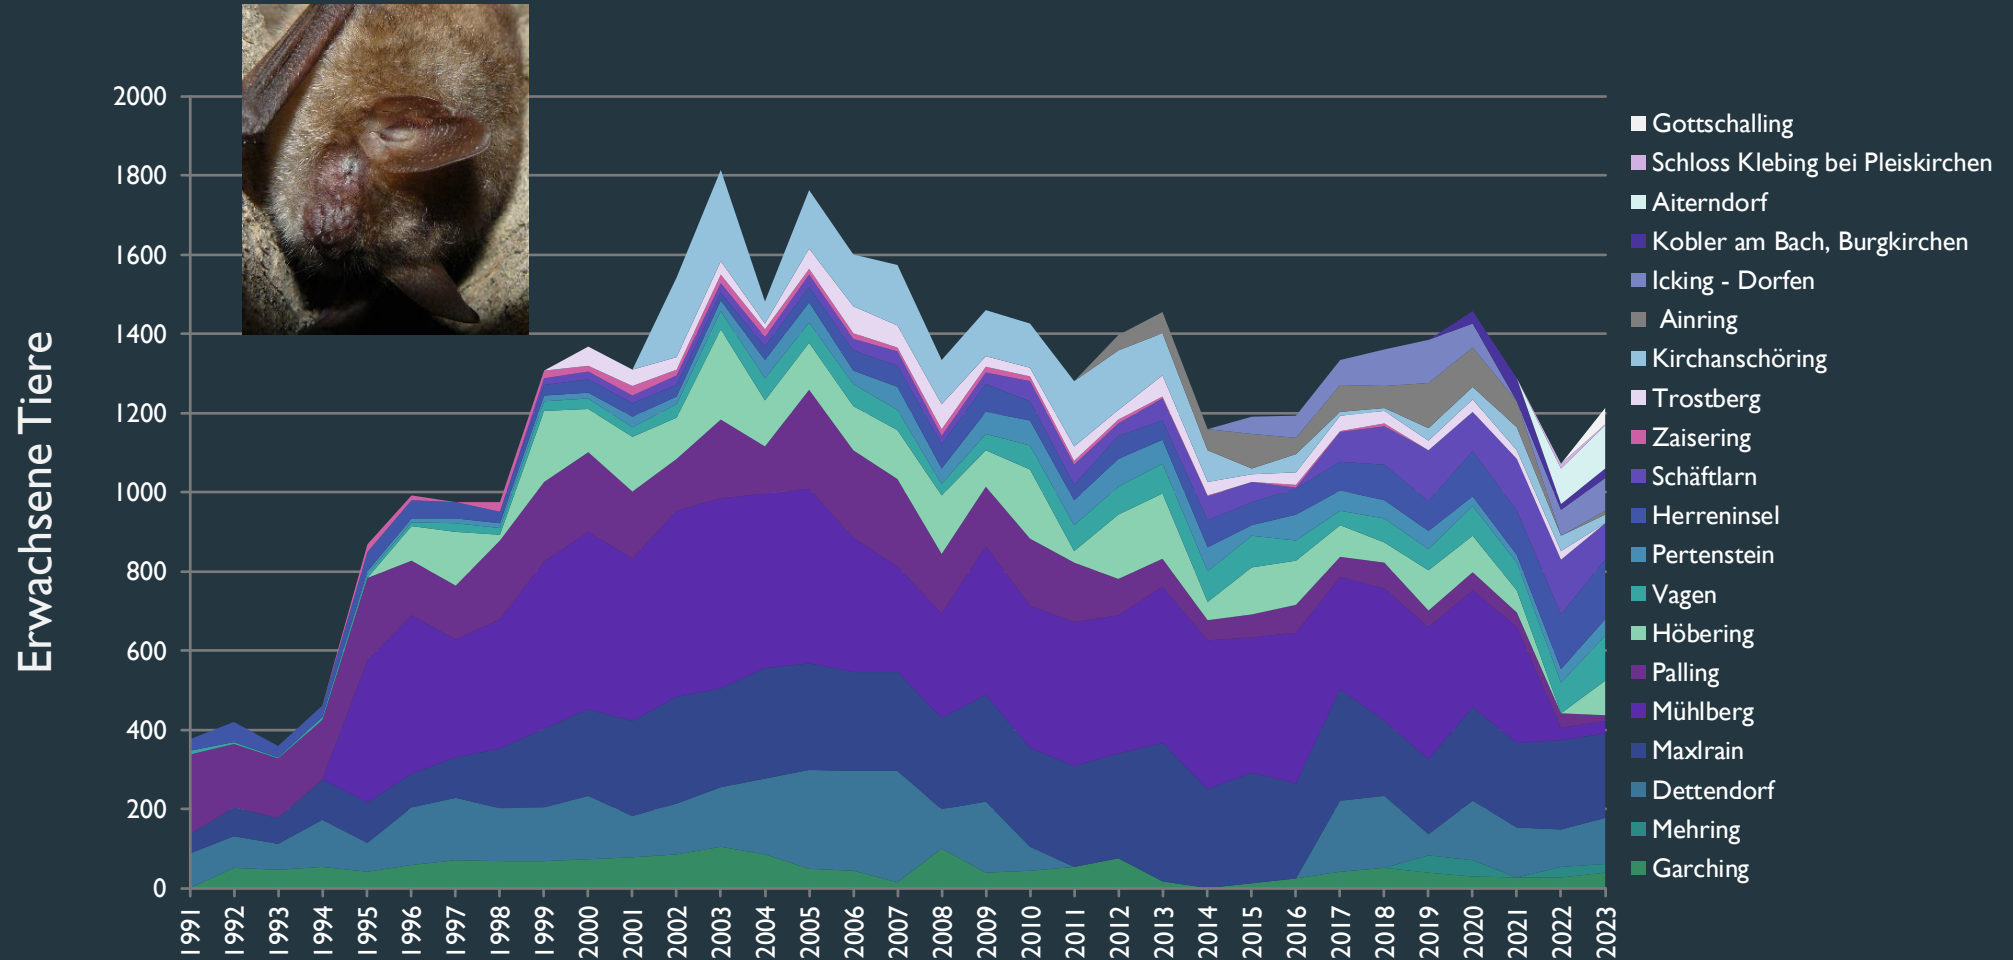

# NEUE WOCHENSTUBEN DER WIMPERFLEDERMAUS

# WOCHENSTUBEN DER WIMPERNFLEDERMAUS IN SÜDBAYERN

- Fund von 5 neuen Kolonien in den letzten zwei Jahren
- insgesamt 21 Wochenstuben in Südbayern
- Gesamtanzahl 1.214 Adulte (2023)

# WOCHENSTUBEN DER WIMPERNFLEDERMAUS IN SÜDBAYERN