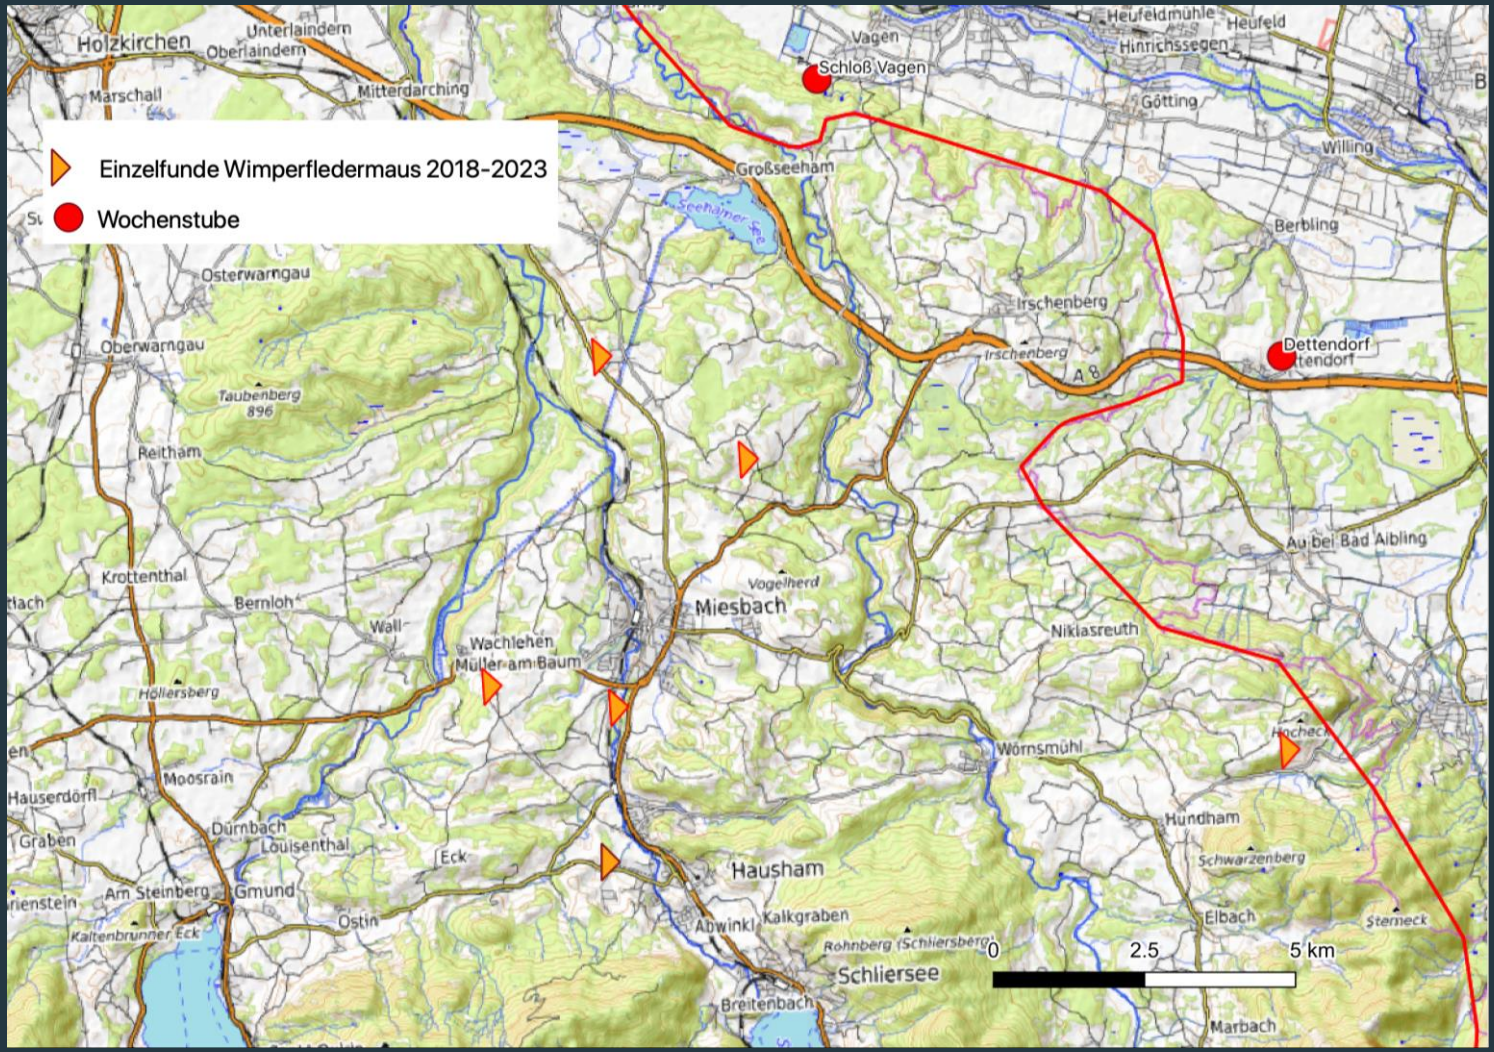

NEUE WOCHENSTUBEN DER WIMPERFLEDERMAUS